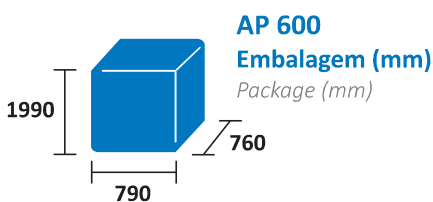

Código Code	Modelo Model	Largura Width	Profundidade Depth	Altura Height	Volume Lt Volume	Peso Kg Weight	Potência Power	Tensão Freq. Tension Freq.	Consumo Consumption	Prateleiras Shelves	Termostato Thermostat	Gás Gas
800140_1100	AP 600 PO	750mm	750mm	1880mm	567 488	98 91	190W	230V - 50Hz	757 kwh/ano kwh/year	4	Digital	R 600a
800142_1000	APA 600 PO	750mm	750mm	1880mm	567 488	98 91	190W	230V - 50Hz	757 kwh/ano kwh/year	4	Digital	R 600a

Embalagem Madeira

Wood Package

Capacidade Carga (unid)

Load capacity (unit)

TIR	20"	40"
51	21	45

+1°C

+8°C
Temperatura
Ajustável
Temperature Settings

AP 600 PO