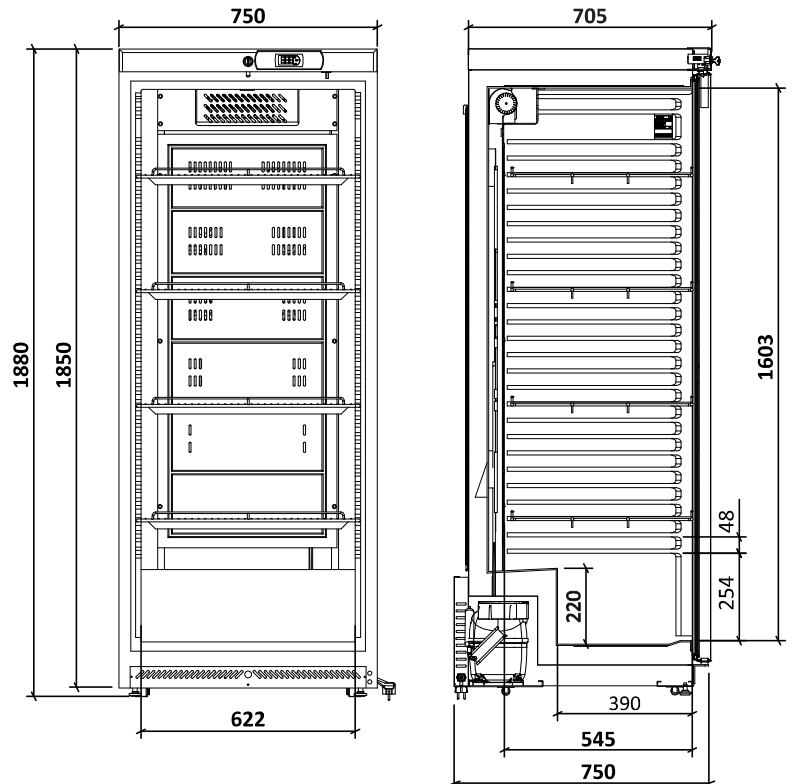

Série 600

Armário Refrigeração AP 600 | GN 2/1

Upright Cooler AP 600 | GN 2/1

Características Técnicas

AP 600 PO | APA 600 PO

- Dimensões Internas
AP 600 | W622 x D545 x H1603mm
- Interior PS Branco
- Exterior Chapa Plastificada (Skinplate) | Inox AISI 441
- Isolamento 60mm Poliuretano Base de Água
- Frio Ventilado
- Descongelação Automática
- Prateleiras Amovíveis Aço Plastificado
4 GN 2/1 (650x530mm)
- Porta Opaca Reversível
- Porta com Retorno Automático
- Fechadura de Série
- 4 Deslizadores + 2 Pés Niveladores

Technical Features

AP 600 PO | APA 600 PO

- Internal Dimension
AP 600 | W622 x D545 x H1603mm
- Inside PS White
- Outside Surface White Coated Steel | Stainless Steel AISI 441
- Polyurethane Water Base Insulation 60mm
- Ventilated Cold
- Automatic Defrost
- Removable Shelves in Plastified Steel
4 GN 2/1 (650x530mm)
- Reversible Solid Door
- Self Closing Door
- Locker Included
- 4 Rollers + 2 Levelers

↪ Acessórios Accessories

Prateleira Shelf

Cod. 007042

Kit Rodas | 2 Giratórias + 2 Giratórias c/ Travão

Wheels Kit | 2 Swivel + 2 Swivel with Brake

Cod. 129001

Kit Pés Inox *Inox Feet Kit*

Cod. 129004_3

Embalagem Madeira

Wood Package

Capacidade Carga (unid)

Load capacity (unit)

TIR	20"	40"
51	21	45

+1°C

+8°C
Temperatura
Ajustável
Temperature Settings

AP 600 PO